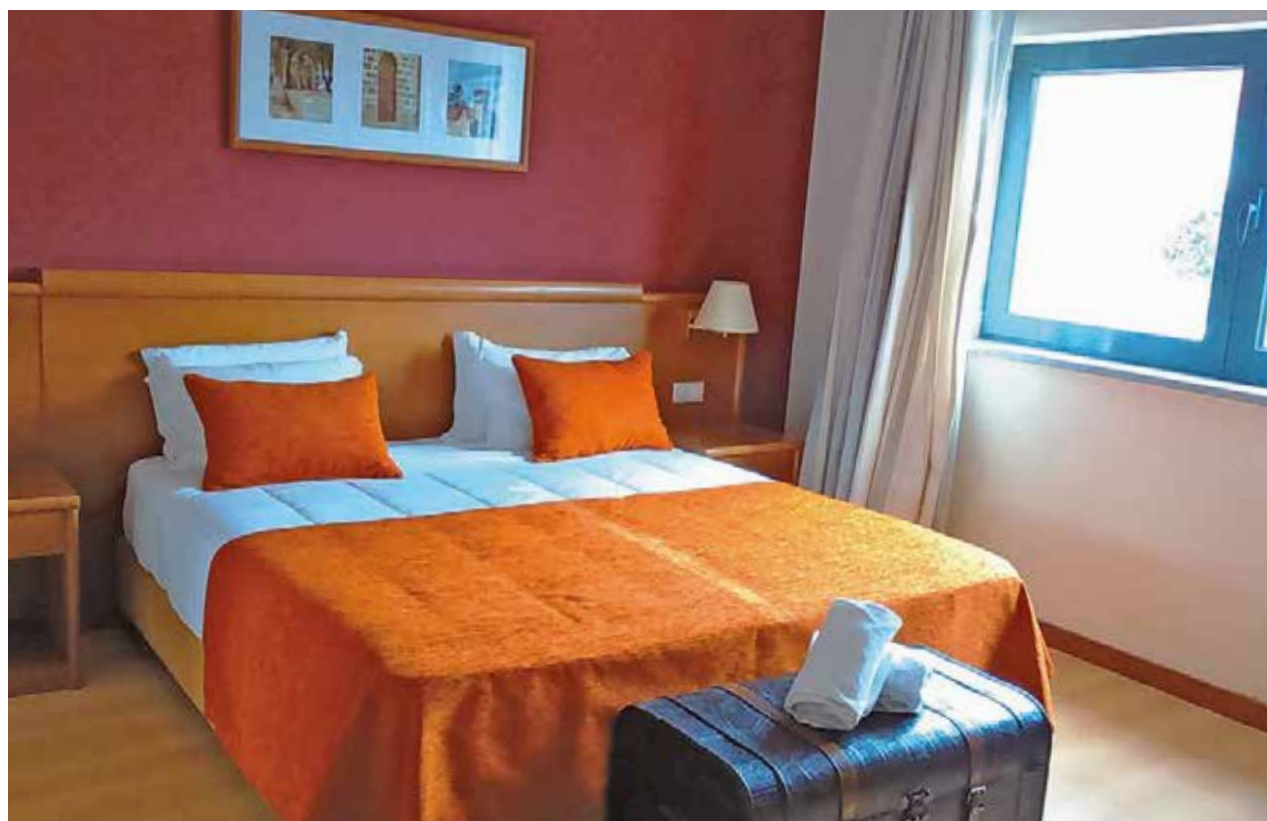

Quarto

Hotel Monte Rio Barragem da Aguieira

TABELA DE PREÇOS 2020 PRICE LIST 2020

Tarifa balcão para alojamento / Rack Rates*

Alojamento <i>Accommodation</i>	Época Baixa* <i>Low Season</i>	Época Média* <i>Middle Season</i>	Época Alta* <i>High Season</i>
Quarto Individual <i>Single Room</i>	50,00€	52,50€	55,00€
Quarto Duplo <i>Double Room</i>	60,00€	62,50€	65,00€
Quarto Triplo <i>Triple Room</i>	75,00€	77,50€	80,00€
Suite 2 pessoas <i>Suite 2 person</i>	70,00€	72,50€	75,00€
Cama Extra <i>Extra Bed</i>	20,00€	20,00€	20,00€

* Pequeno-almoço incluído. *Breakfast included.*

Refeições / <i>Meals</i>	Época Baixa <i>Low Season</i>	Época Média <i>Middle Season</i>	Época Alta <i>High Season</i>
Refeição por pessoa excepto ao sábado, domingo e feriados <i>Meals for person exception on Saturday, Sunday and holidays</i>	11,50€	12,00€	12,50€
Refeições por pessoa aos sábados, Domingos e Feriados <i>Meals for person on Saturday, Sunday and holidays</i>	14,50€	15,00€	15,50€

Refeições supervisionadas por uma nutricionista de grande referência. *Supervised meals by a reference nutritionist.*

Época Baixa - Janeiro e Fevereiro, Novembro e Dezembro **Época Média** - Março, Abril, Maio e Outubro **Época Alta** - Junho, Julho, Agosto e Setembro.
Low Season - January and February, November and December **Middle Season** - March, April, May and October **High Season** - June, July, August and September.

Preços por quarto e por noite com IVA incluído e poderão sofrer alterações sem aviso prévio

Rates per room per night inclusive of VAT and are subject to change without notice

Crianças até aos 3 anos inclusive grátis. *Children up to 3 years inclusive, free.*

Crianças dos 4 aos 8 anos: 20,00€ por noite em cama extra. Regime de meia pensão ou pensão completa sob consulta

Children from 4 to 8 years: 20,00€ for night with extra bed. Half board or full board or full board on request

Válido todo o ano excepto Épocas especiais, Passagem de ano, Carnaval, Páscoa e outros

These prices are valid throughout the year with the exception of special programs

* Alojamento com pequeno-almoço incluído. *Accommodation with breakfast included.*