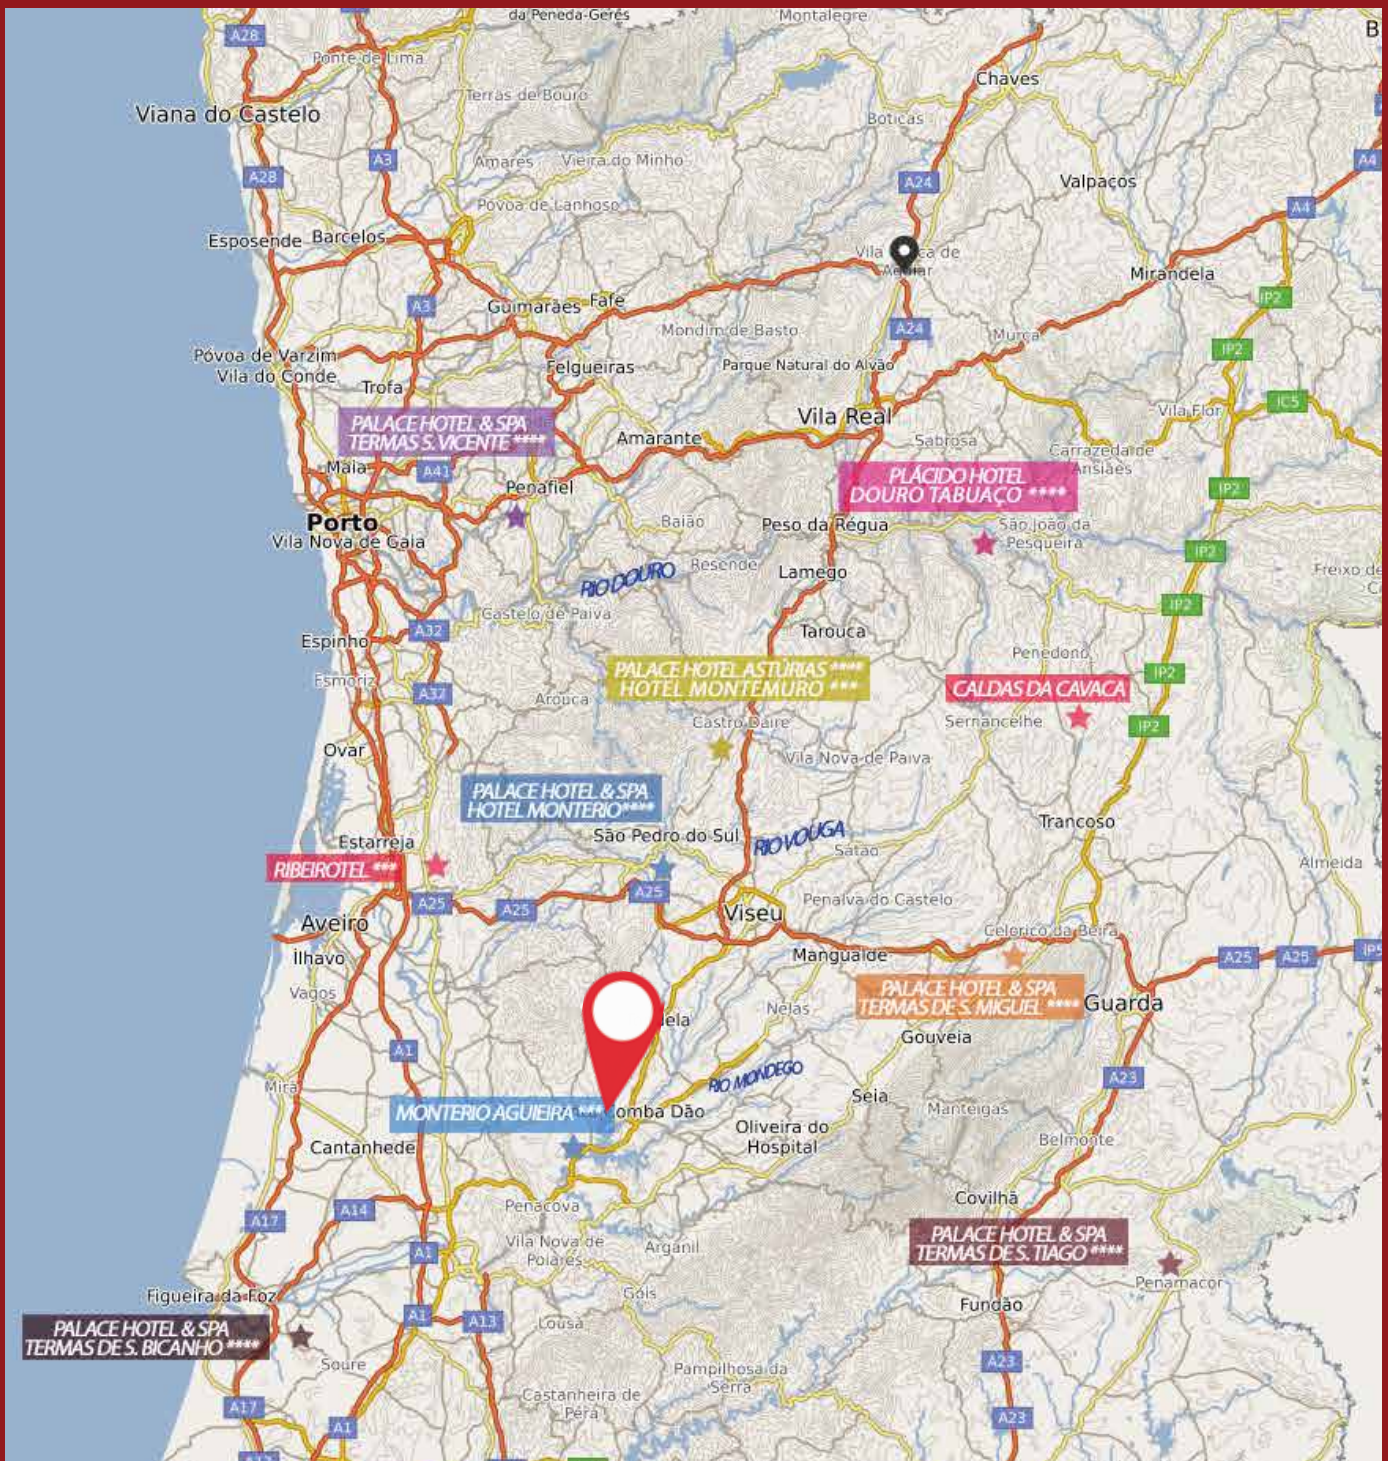

Barragem da Aguieira

Informação Útil

O Hotel Monte Rio Aguieira encontra-se situado próximo da Barragem da Aguieira. É um lugar único onde se respira ar puro para recuperar da fadiga e do stress. Enquadrado numa região de comidas com sabores tradicionais.

Hotel Monte Rio - Aguieira

Locais de Interesse Próximos do Hotel Monte Rio Aguieira

Entrada do Museu do Caramulo

Exposição do Museu do Caramulo